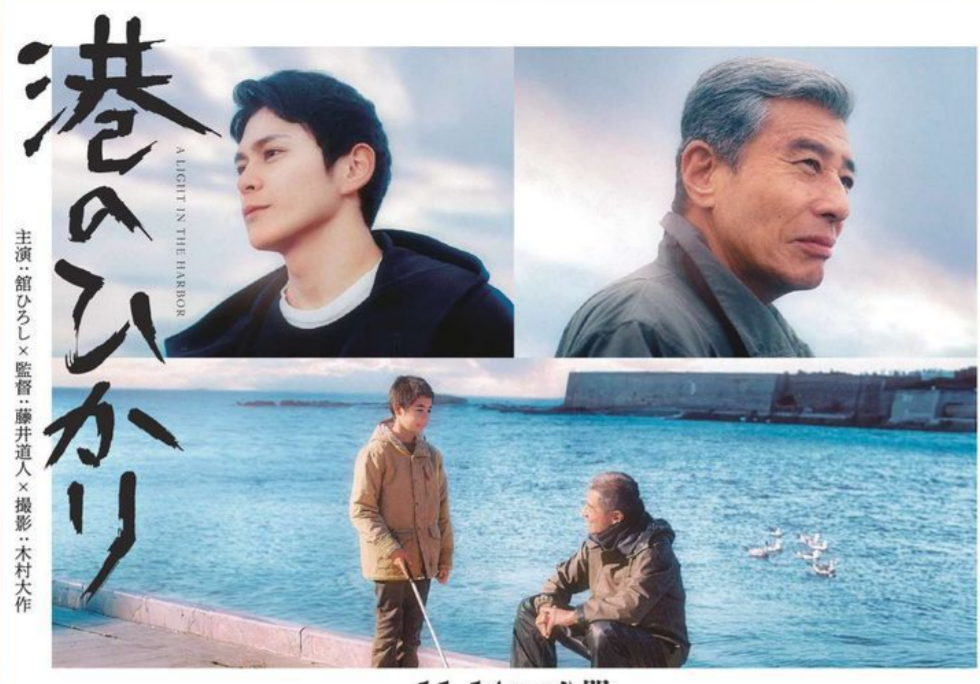

40th  
クスのアオキ

映画チケット・グッズが抽選で当たる!

主演：船山汎、監督：藤井道人、撮影：木村大作  
11.14(金)公開

石川・富山で撮影  
港のむかり × クスのアオキ

第1弾キャンペーン  
応募期間 2025 10/20(日)~11/9(日)  
ムビチケ® オンライン一般券 50組 100名様

第2弾キャンペーン  
応募期間 2025 11/10(日)~11/30(日)  
ポスター(非売品) 5名様  
オリジナル ミニタオルハンカチ 5名様  
オリジナル フィルム風しおり 40名様